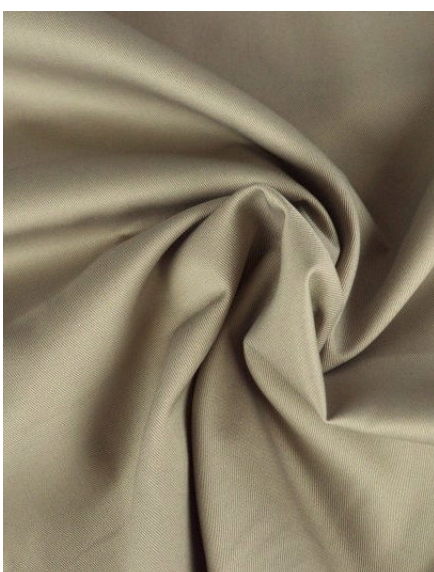

106 orange

109 taupe