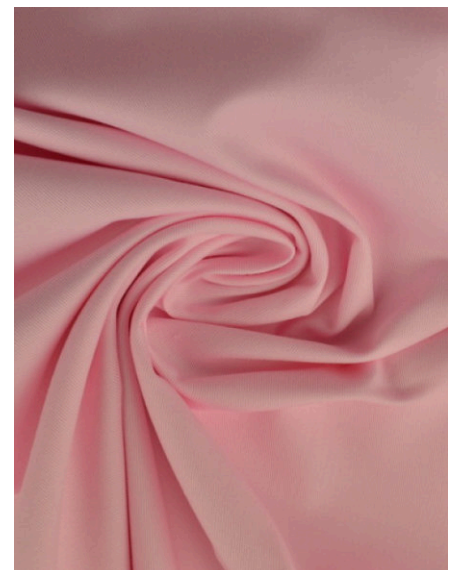

PU-Baumwollfrottee

wasserdicht/saugfähig

Mischgewebe (Aufpreis)

101 rohweiss

102 rose

103 fuchsia

104 rot

105 burgunderrot