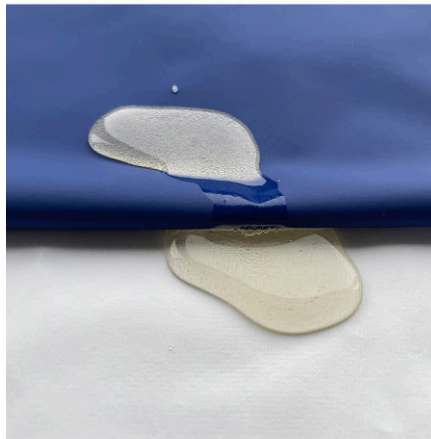

65 Royalblau

66 Marineblau

67 Blaigrün

68 Mintgrün

69 Olivgrün

70 Pistazie

PU-Folie

wasserdicht/abwaschbar

PU-Baumwollfrottee

wasserdicht/saugfähig

Mischgewebe (Aufpreis)

101 rohweiss

102 rose

103 fuchsia

104 rot

105 burgunderrot