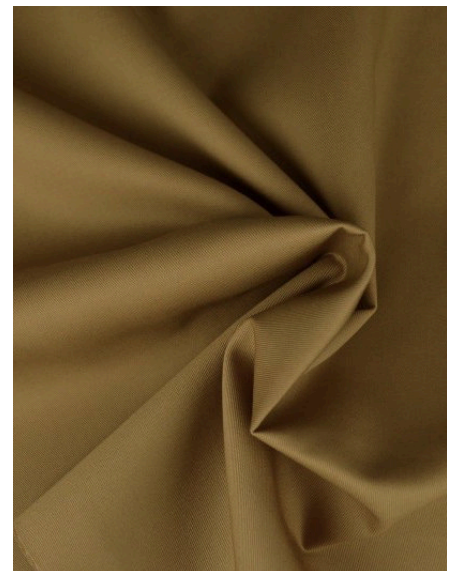

105 burgunderrot

108 karamell